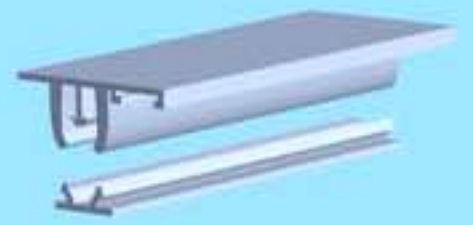

Lisse invisible plafond
Ceiling Ghost Rail

Lisse Ghost tube
Ghost Tubing Rail

Double lisse Ghost invisible plafond / Double Ghost Rail for ceiling anchorage

Lisse invisible murale alu
Wall Ghost Aluminum Rail

Lisse invisible murale pvc
Wall Ghost PVC Rail

Lisse classique
Classical Rail

Double lisse classique
Double Classical Rail

Lisse alux
Alux rail

Lisse Ghost structure
Ghost Structure Alu

Lisse élégance
Elegance Rail

Lisse corniche
Crown Rail

Lisse Mirage
Wall Mirage Rail

Double lisse Ghost tube
Double Ghost Tubing Rail

Lisse Ghost 4CRC
Ghost 4CRC Rail

Lisse Ghost Double Toile Alu
Ghost 2LS Aluminum Rail

Lisse Ghost Dalle
Ghost Panel Full Rail