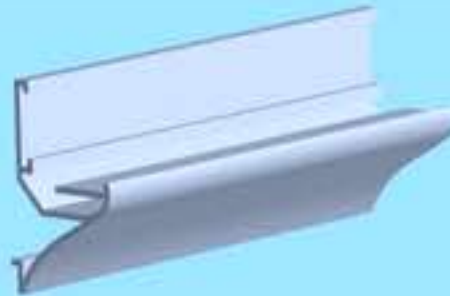

Lisse invisible plafond
Ceiling Ghost Rail

Lisse Ghost tube
Ghost Tubing Rail

Double lisse Ghost invisible plafond / Double Ghost Rail for ceiling anchorage

Lisse invisible murale alu
Wall Ghost Aluminum Rail

Lisse invisible murale pvc
Wall Ghost PVC Rail

Lisse classique
Classical Rail

Double lisse classique
Double Classical Rail

Lisse alux
Alux rail

Lisse Ghost structure
Ghost Structure Alu

Lisse élégance
Elegance Rail

Lisse corniche
Crown Rail

Lisse Mirage
Wall Mirage Rail

Double lisse Ghost tube
Double Ghost Tubing Rail

Lisse Ghost 4CRC
Ghost 4CRC Rail

Lisse Ghost Double Toile Alu
Ghost 2LS Aluminum Rail

Lisse Ghost Dalle
Ghost Panel Full Rail